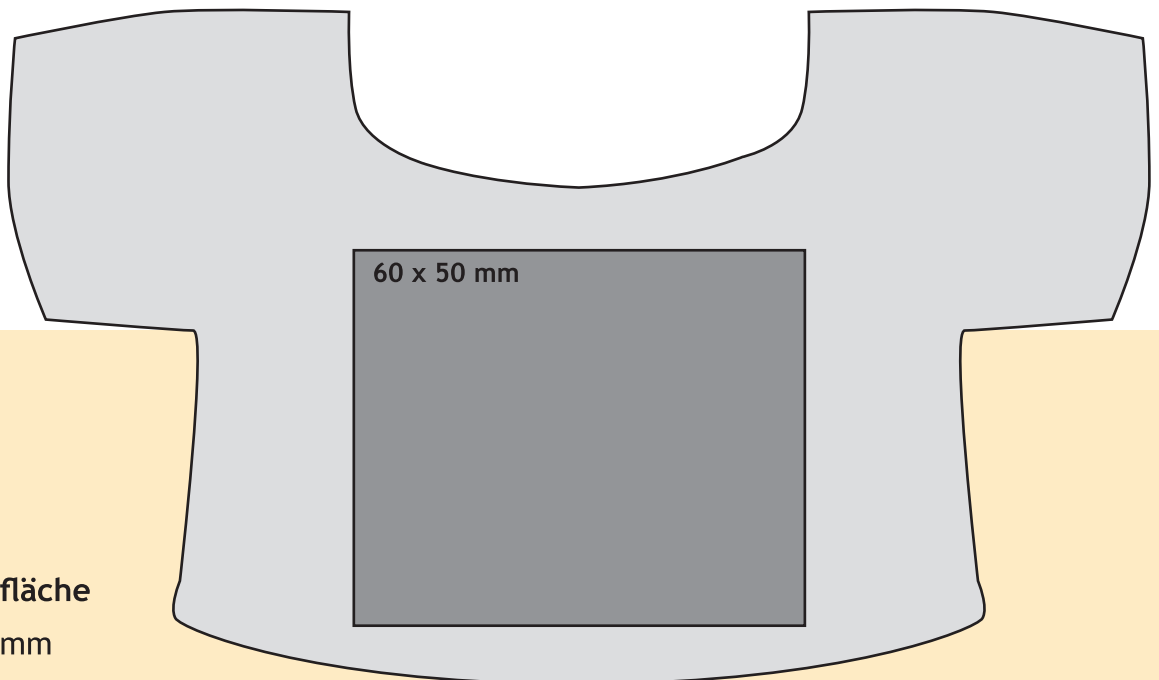

STANDBOGEN PLÜSCHTIERE/SPIELZEUG

Modelle:

- Leopard
- Giraffe
- Tiger
- Krokodil
- Zebra
- Schaf
- Hase

Max. Druckfläche
ca. 60 x 50 mm

Bei Fragen: info@marcoland.de oder 030 - 469 99 46-06