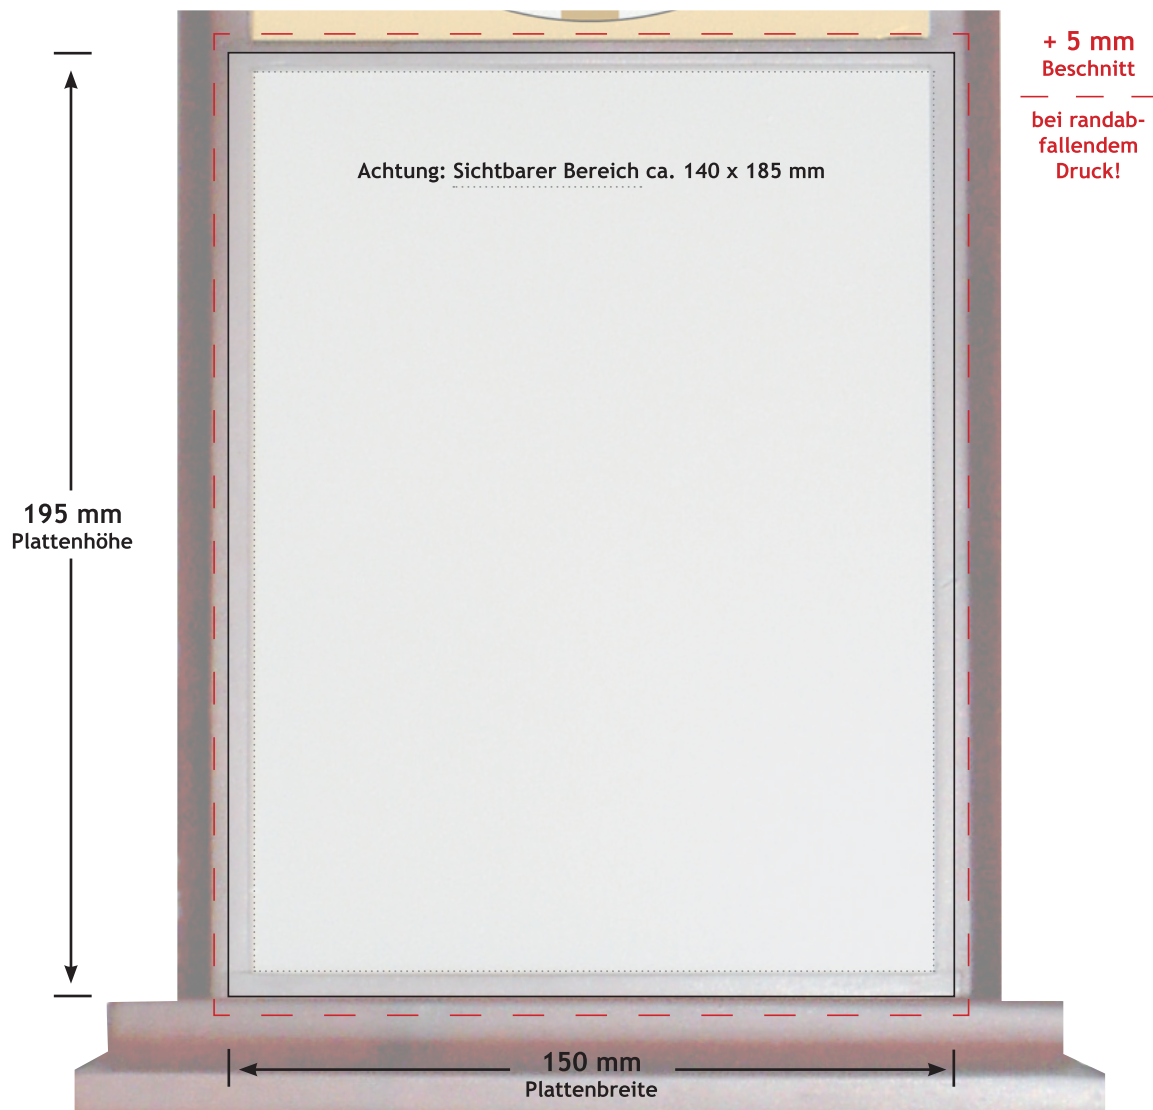

STANDBOGEN MAHAGONI-STANDUHR

Retro

Modern

Mahagoni-Standuhr

mit 2 bedruckbaren MDF-Platten

Maße B/H/T: 210 x 390 x 70 mm

Platte 1: Zwei Ziffernblätter zur Auswahl

Platte 2: Dekor

max. Druckfläche: 150 x 195 mm

Bei Fragen: info@marcoland.de oder 030 - 469 99 46-06