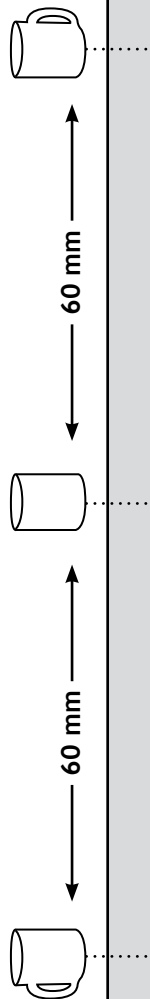

STANDBOGEN LÖFFELBECHER

Durchmesser Ø 82 mm
Höhe 100 mm

max. Druckfläche:
180 x 50 mm

*Löffel
Becher*®

Bei Fragen 030 - 469 99 46-06
oder info@marcoland.de

max. Druckfläche: 180 x 50 mm