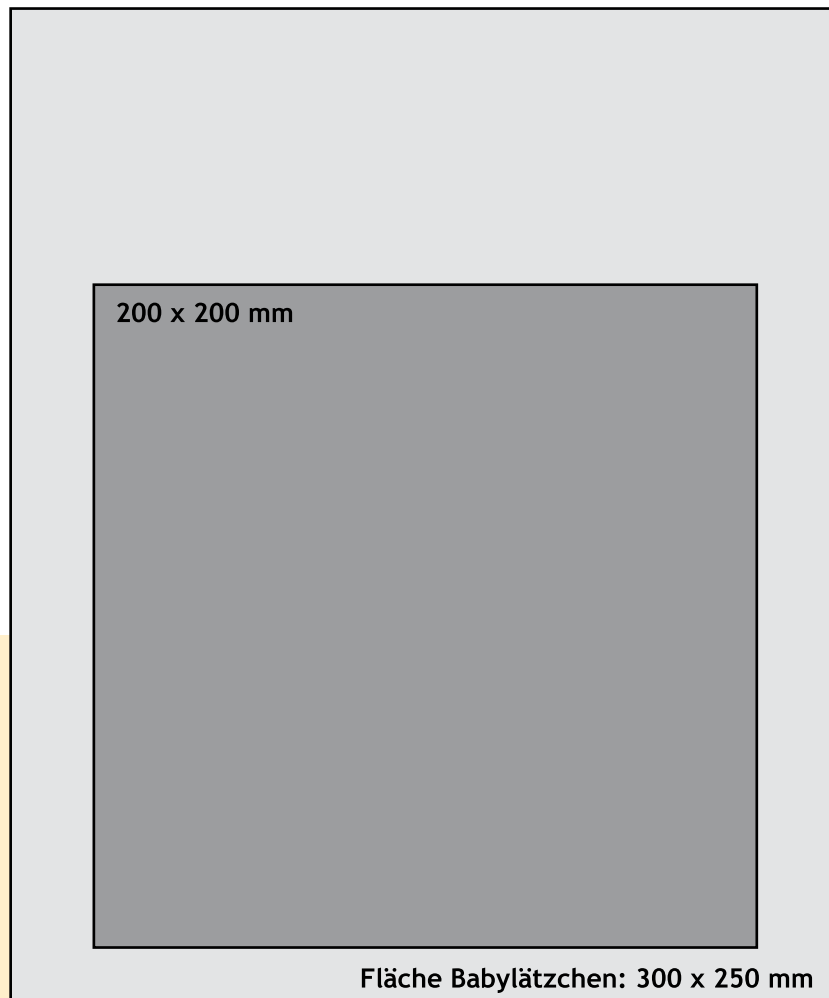

STANDBOGEN BABYLÄTZCHEN

Größe: 300 x 250 mm

Max. Druckfläche: 200 x 200 mm

Bei Fragen: info@marcoland.de oder 030 - 469 99 46-06