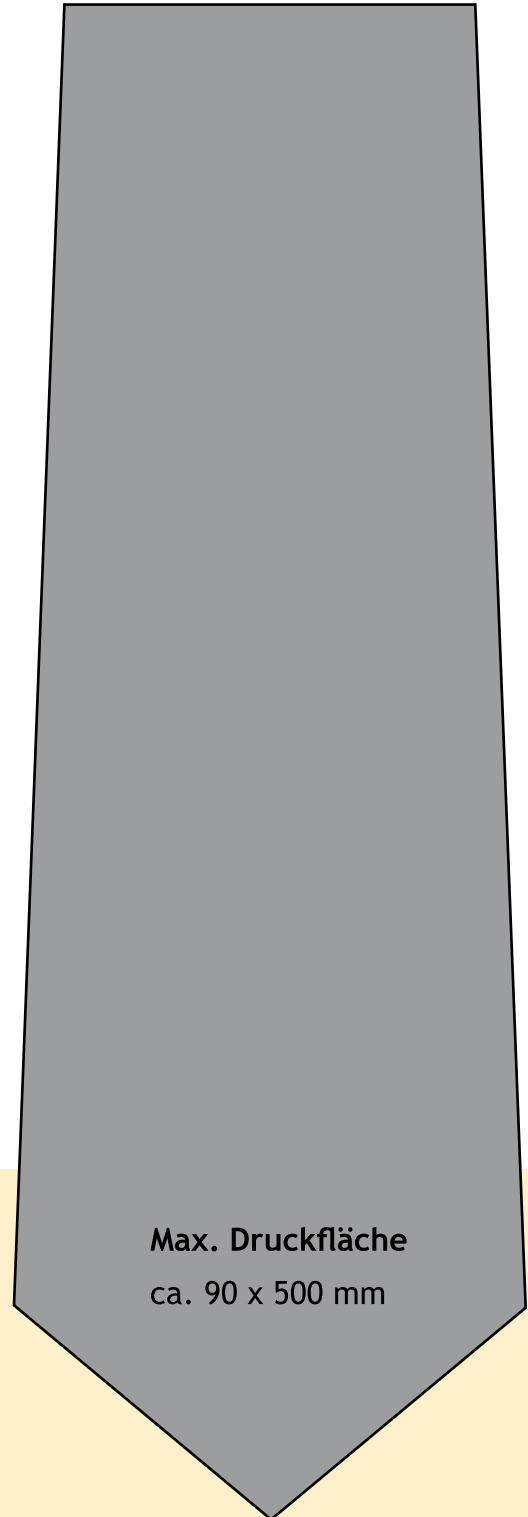

## STANDBOGEN KRAWATTE

**Krawatte**  
weiß oder silbergrau

Breite 90 mm  
Länge 1.460 mm

*Krawatten können  
randabfallend  
bedruckt werden!  
Hier bitte 5 mm  
Beschnitt hinzufügen.*

Max. Druckfläche  
ca. 90 x 500 mm